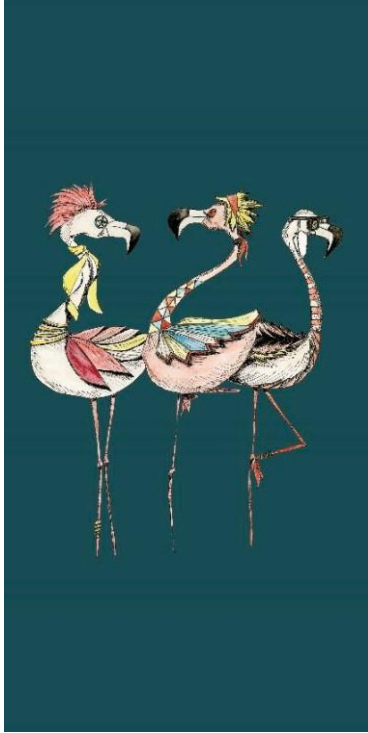

O rock dos Flamingos