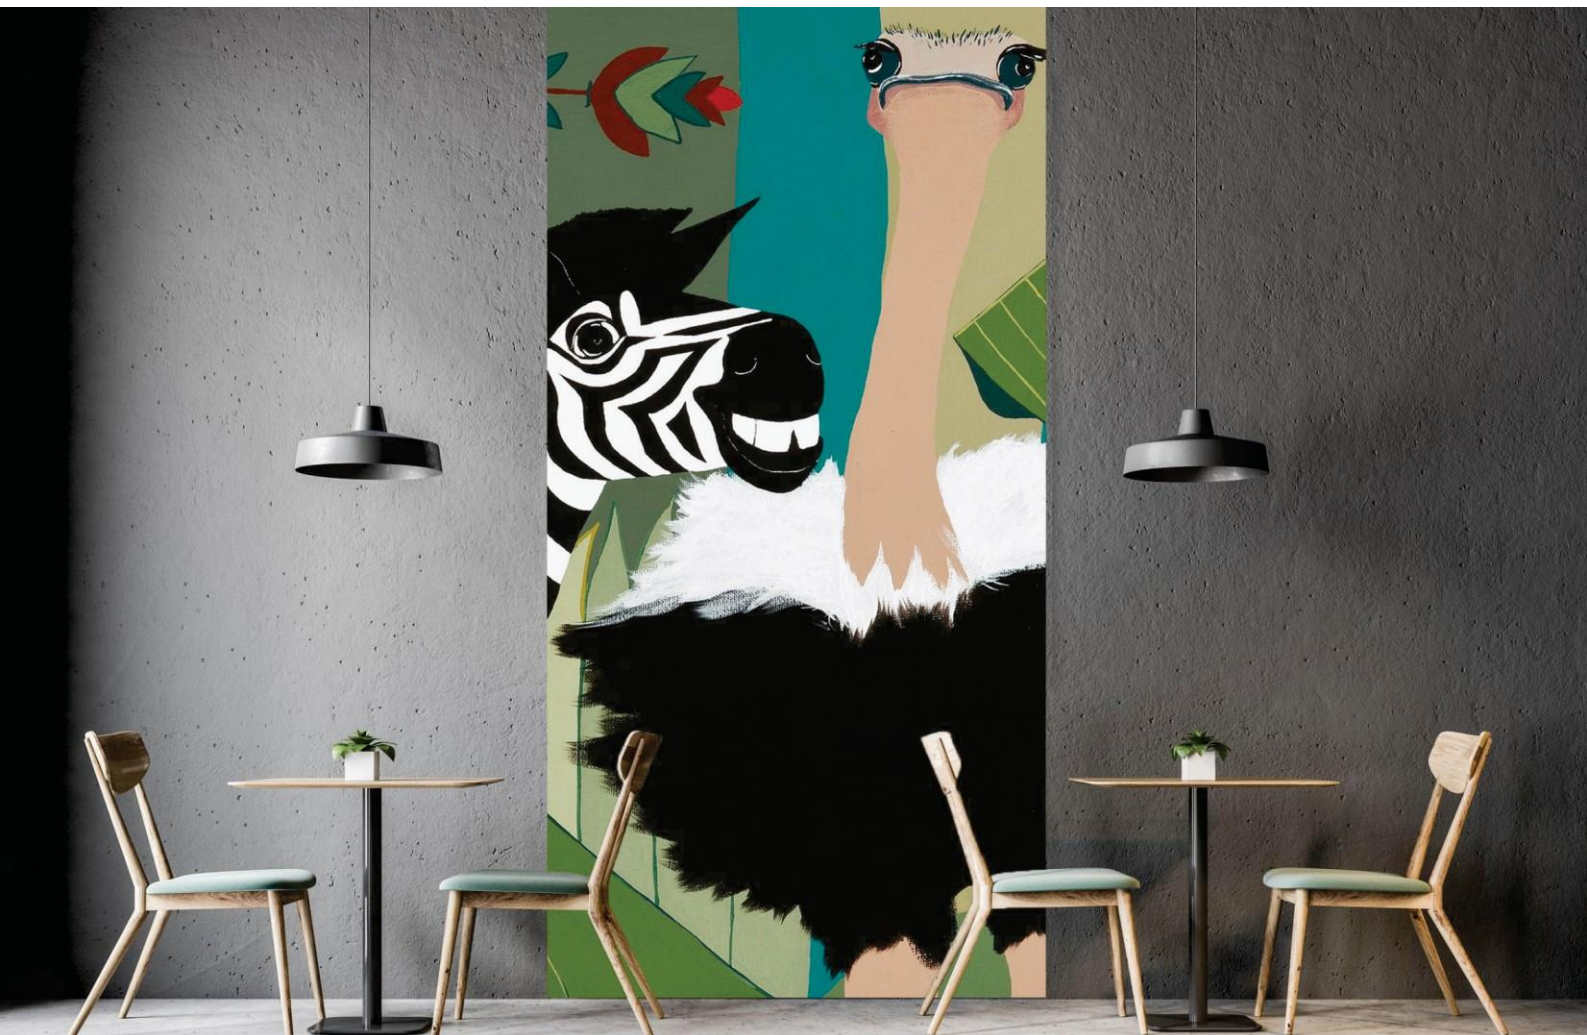

Coleção
Um boato

Tudo em coro

Cores de vitaminas para uma atmosfera de selva onde vale tudo!

Fofoca dos pelicanos

Cores da moda para iluminar salas de estar.

A Zebra e os flamingos

Quebre a sobriedade e austeridade de certos materiais e peças, convidando esses animais divertidos e coloridos.

O queeeee?

O que poderia ser melhor do que ser saudado por esta dupla charmosa, colorida e travessa?

Código de vestimenta preto e branco

Preto e branco um valor certo para uma combinação perfeita em qualquer ocasião.

Croak, uma música

Quebre a uniformidade com cores ousadas!

Dimensões e informações técnicas

Coleção Um boato

VISUAL	NOME DO PRODUTO	REFERÊNCIAS/SKU	DIMENSÕES	MATERIAIS
	A zebra e os flamingos	<ul style="list-style-type: none">- BQC2020/001I- BQC2020/001V- BQC2020/001PI	138 cm H x 138 cm L 140 cm H x 140 cm L 250 cm H x 250 cm L	Intissé 225 g/m2 Velours 470 g/m2 Intissé 225 g/m2
	Os 3 amigos da zebra	<ul style="list-style-type: none">- BQC2020/002I- BQC2020/002V- BQC2020/002PI	138 cm H x 227 cm L 140 cm H x 231 cm L 250 cm H x 412 cm L	Intissé 225 g/m2 Velours 470 g/m2 Intissé 225 g/m2
	O queeee?	<ul style="list-style-type: none">- BQC2020/003I- BQC2020/003V- BQC2020/003PI	138 cm H x 112 cm L 140 cm H x 114 cm L 200 cm H x 203 cm L	Intissé 225 g/m2 Velours 470 g/m2 Intissé 225 g/m2
	Fofoca da Selva	<ul style="list-style-type: none">- BQC2020/004I- BQC2020/004V- BQC2020/004PI	138 cm H x 253 cm L 140 cm H x 257 cm L 250 cm H x 458 cm L	Intissé 225 g/m2 Velours 470 g/m2 Intissé 225 g/m2