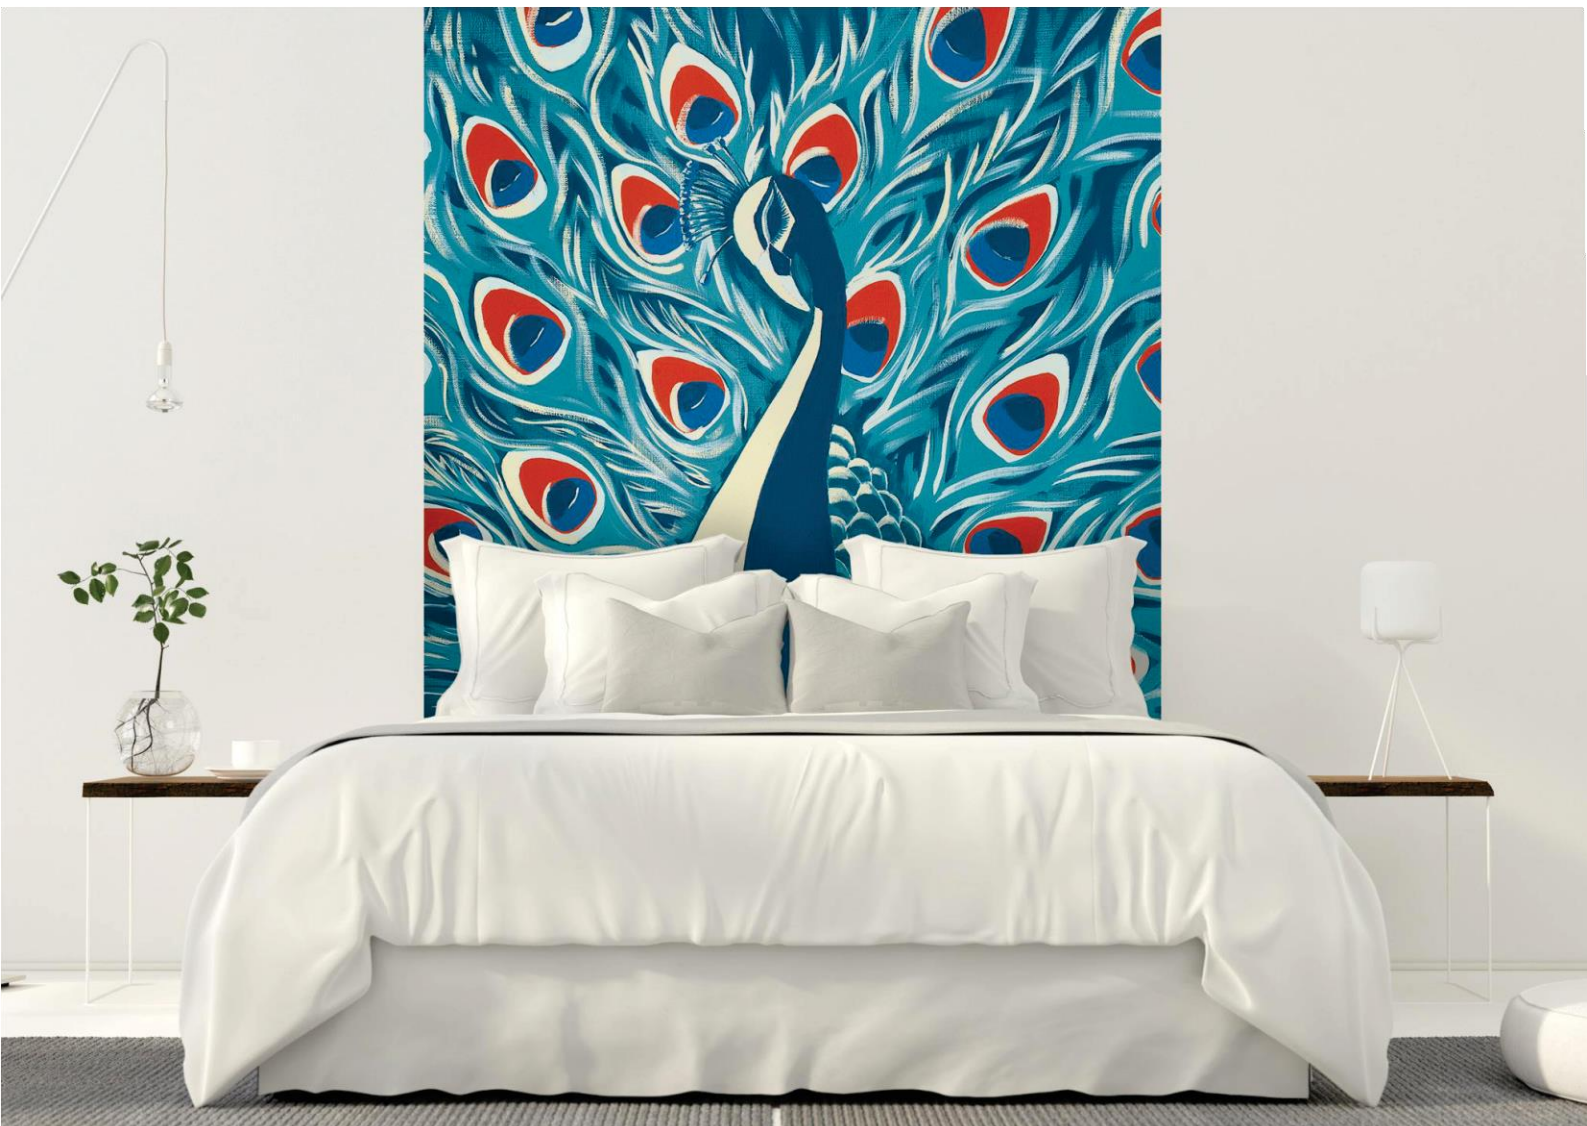

Opavão

Deixe-se embalar pelas ondulações desta plumagem sedosa.